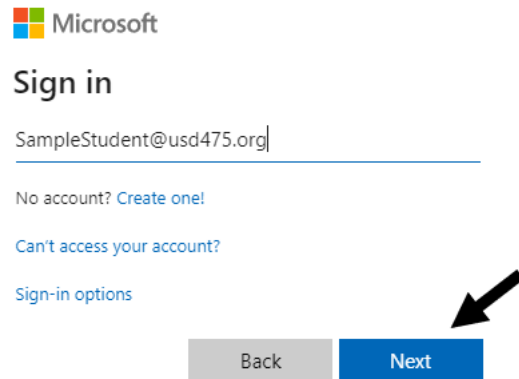

Direcciones de inicio de sesión en Schoology para estudiantes

1. Navegue a **Schoology.usd475.org**
2. Llene el campo de correo electrónico en la página de inicio de sesión utilizando el nombre de usuario de la computadora del estudiante seguido de "usd475.org" y haga clic en siguiente.
 - a. Con nombres largos algunas letras se cortan cuando se crea el nombre de usuario. Por ejemplo Christopher Johnson tendría un nombre de usuario de ChristopheJohnson y usaría christophejohnson@usd475.org

3. La contraseña de Schoology es igual a la contraseña de la computadora del estudiante, una vez que se escribe haga clic en **Iniciar sesión**.

4. Una vez que se haya iniciado sesión, llegarán a su página de inicio de Schoology.